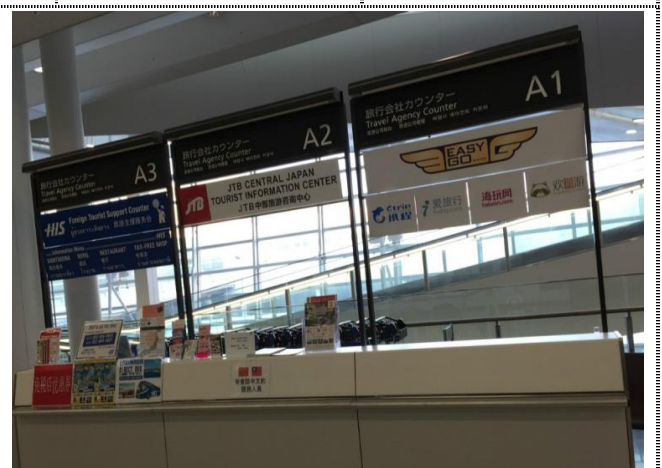

大阪关西机场T1到达 T1国际航线到达大厅一楼北出口HIS柜台

08:30 ~ 22:00

0081-80-4011-8818

關西國際機場 (H.I.S) 自遊行問詢處 櫃檯圖 / 칸사이공항 카운터 지도 / Kansai Counter Map

JR难波OCAT 东瀛假日咨询服务中心 大阪市浪速区湊町1丁目4-1一楼 JR难波车站连接OCAT大楼

08:30-20:30

0081-666849330

名古屋机场柜台

中部国际机场 2楼国际线到达出口 A4 HIS柜台

09:30-18:30

0081-80-3724-1549

新千歳机场柜台

二楼 国际航班到达层Easygo柜台

09:30-18:30

0081-80-3718-5705

北海道札幌电视塔柜台