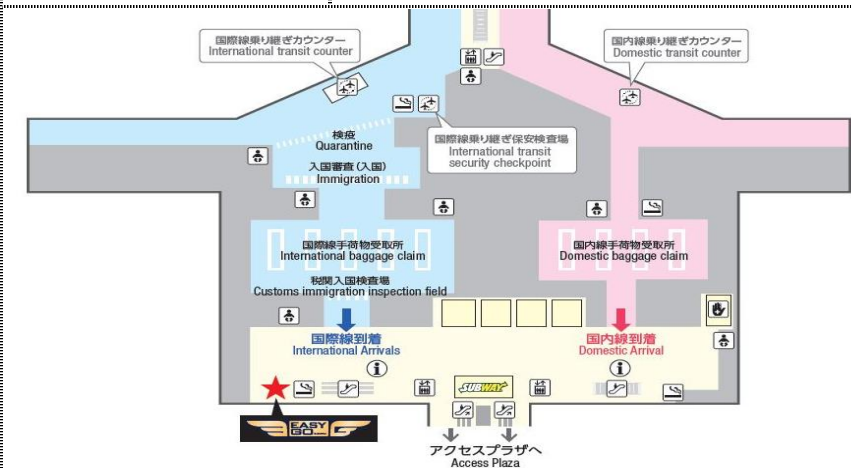

大阪关西机场T1到达 T1国际航线到达大厅一楼北出口HIS柜台

08:30 ~ 22:00

0081-80-4011-8818

關西國際機場 (H.I.S) 自遊行問詢處 櫃檯圖 / 칸사이공항 카운터 지도 / Kansai Counter Map

JR难波OCAT 东瀛假日咨询服务中心 大阪市浪速区湊町1丁目4-1一楼 JR难波车站连接OCAT大楼

08:30-20:30

0081-666849330

名古屋机场柜台

中部国际机场 2楼国际线到达出口 A4 HIS柜台

09:30-18:30

0081-80-3724-1549

新千歳机场柜台

二楼 国际航班到达层Easygo柜台

09:30-18:30

0081-80-3718-5705

北海道札幌电视塔柜台