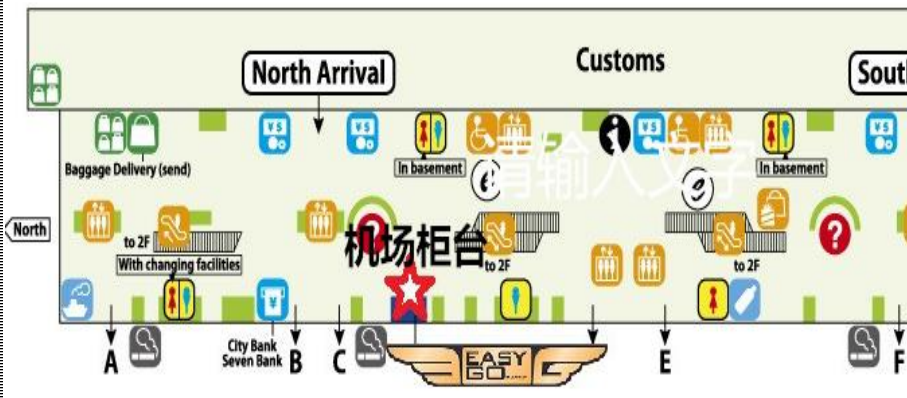

东京羽田机场柜台	羽田国际线航站楼到达层二楼 到达大厅出口 右前方HIS柜台	08:30 ~ 22:00	0081-70-1259-9349
----------	----------------------------------	---------------	-------------------

羽田机场柜台集合地图

HIS-TIC原宿柜台	東京都渋谷区神宮前1-19-11はらじゅくアッシュビル (Harajuku Ash Building) H.I.S原宿 旅客咨询服务中心 1F	10:00-17:00 12/31-1/2新年休息	0081-3-5770-5131
-------------	--	------------------------------	------------------

大阪关西机场T1到达 T1国际航线到达大厅一楼北出口HIS柜台

08:30 ~ 22:00

0081-80-4011-8818

關西國際機場 (H.I.S) 自遊行問詢處 櫃檯圖 / 칸사이공항 카운터 지도 / Kansai Counter Map

JR难波OCAT 东瀛假日咨询服务中心 大阪市浪速区湊町1丁目4-1一楼 JR难波车站连接OCAT大楼

08:30-20:30

0081-666849330

名古屋机场柜台