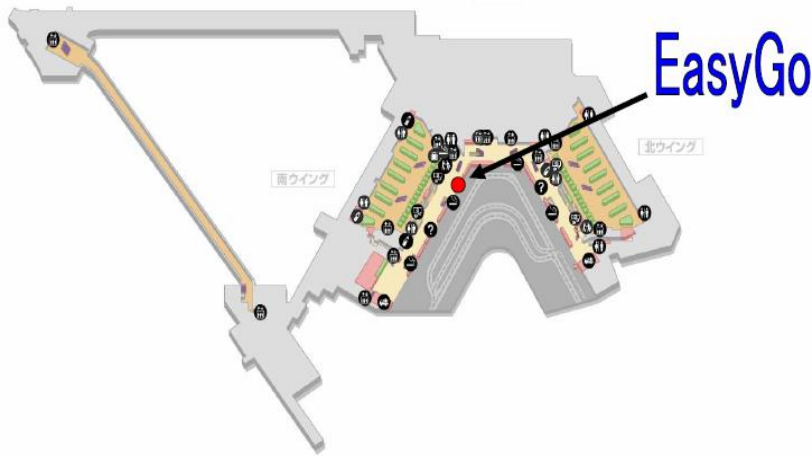

# 柜台信息一览表

柜台名称	地址	营业时间	电话
东京成田机场T1到达	第一航站楼 一楼 国际航班到达大厅南口EasyGo	08:30 ~ 22:00	0081-70-1259-9348

东京成田机场T2到达	第二航站楼 一楼 国际航班到达大厅中央EasyGo	08:30 ~ 22:00	0081-70-1259-9348
------------	---------------------------	---------------	-------------------