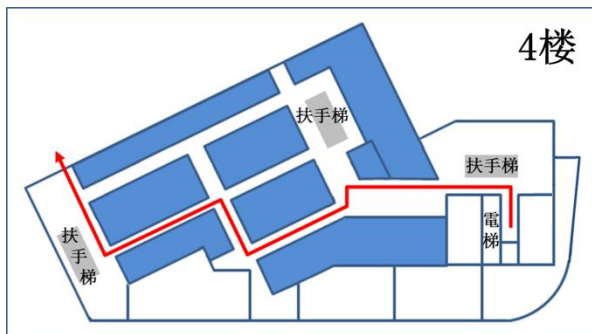

由 东京 MERTO 半藏门线:

1. 於「押上 晴空塔前」站下车
2. 於「押上方面改札」检票口出闸

由 都营浅草线:

1. 於「押上」站下车
2. 出闸後，前往 B3 出口

由 东武晴空塔线:

1. 於「东京晴空塔」站下车
2. 於「东口」检票口出闸，乘电梯到 4 楼

3. 出口进入晴空塔城後，使用电梯或扶手电梯前往 5 楼

3. 出电梯後转左，沿路直走

4. 到达 4 楼後，如图穿过商场

5. 穿出广场後沿有盖通道前进

6. 找西入口进入入口大厅。找「快速晴空塔售票柜台」换票。

4. 经过西入口处，北入口处，在天桥附近的「预约券入口」进入换票楼层