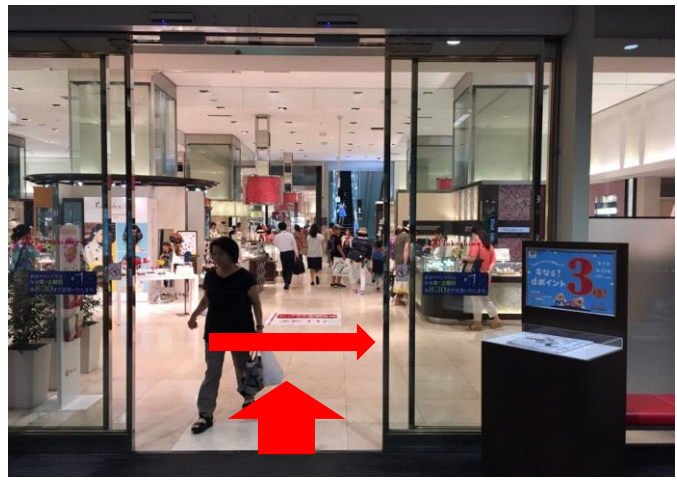

搭乘JR至新宿站

1. 往「新南改札」走

2. 往右手边的小路直走

3. 一直往里面走

4. 往「新南改札口」移动

5. 往「新南改札口」出去

6. 左边可以看到高岛屋百货店的入口

7.往里走