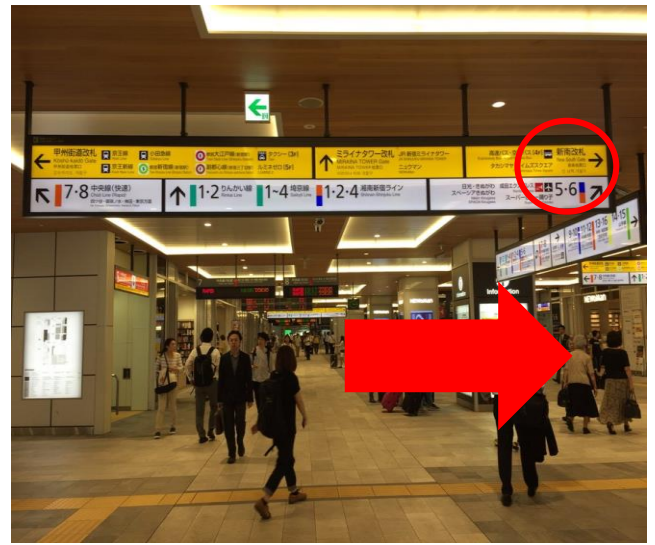

搭乘JR至新宿站

1. 往「新南改札」走

2. 往右手边的小路直走

3. 一直往里面走

4. 往「新南改札口」移动

5. 往「新南改札口」出去

6. 左边可以看到高岛屋百货店的入口

7.往里走

8.进新宿高岛屋，右转

9.乘电梯到11楼

10.下电梯后，请按着标志走

9.进高岛屋免税店后，右手边直走

9.您会看到携程柜台/information

搭乘地铁至新宿站

1. 往「E8」出口直走

2. 往「E8」出口走

3. 直走

4. 会看到E8出口，搭扶手梯

5. 出来后会看到新宿高岛屋的入口

6. 进入口之后，右转

7. 最里面的电梯是直达到高岛屋免税店的电梯。

8. 直达到11楼

9. 在11楼下后，右转然后再左转走

10. 看到奥尔滨之后，左转