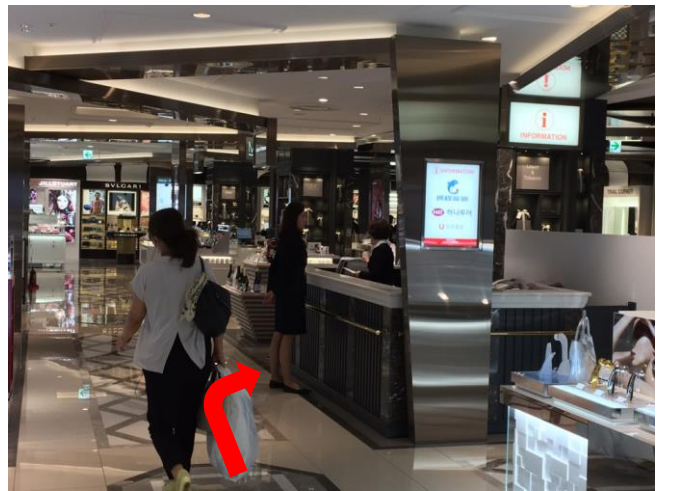

8.进新宿高岛屋，右转

9.乘电梯到11楼

10.下电梯后，请按着标志走

9.进高岛屋免税店后，右手边直走

9.您会看到携程柜台/information

搭乘地铁至新宿站

1. 往「E8」出口直走

2. 往「E8」出口走