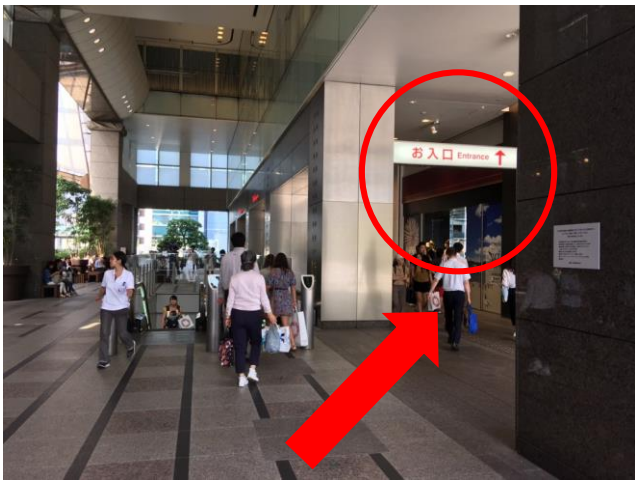

搭乘JR至新宿站

1. 往「新南改札」走

2. 往右手边的小路直走

3. 一直往里面走

4. 往「新南改札口」移动

5. 往「新南改札口」出去

6. 左边可以看到高岛屋百货店的入口

7.往里走