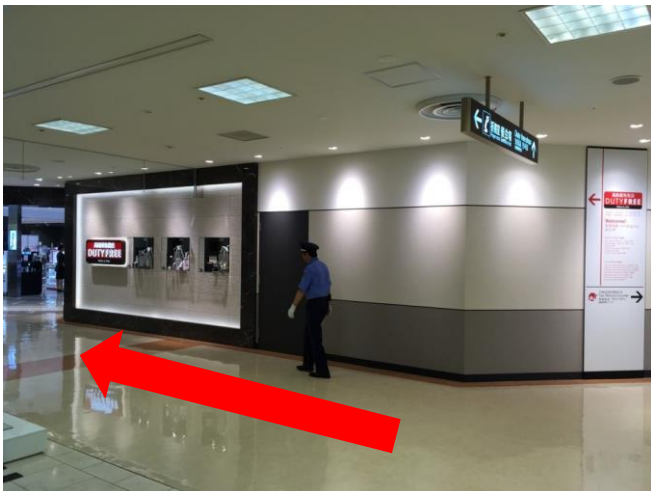

9.进高岛屋免税店后，右手边直走