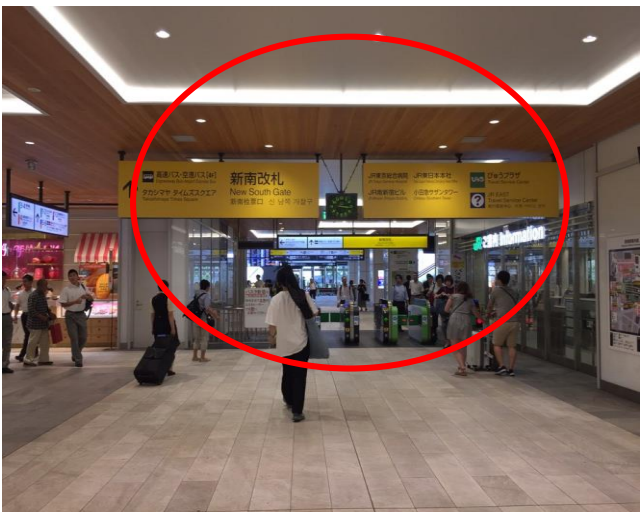

搭乘JR至新宿站

1. 往「新南改札」走

2. 往右手边的小路直走

3. 一直往里面走

4. 往「新南改札口」移动

5. 往「新南改札口」出去

6. 左边可以看到高岛屋百货店的入口

7.往里走

8.进新宿高岛屋，右转

9.乘电梯到11楼

10.下电梯后，请按着标志走

9.进高岛屋免税店后，右手边直走

9.您会看到携程柜台/information

搭乘地铁至新宿站

1. 往「E8」出口直走

2. 往「E8」出口走

3. 直走

4. 会看到E8出口，搭扶手梯

5. 出来后会看到新宿高岛屋的入口

6. 进入口之后，右转

7. 最里面的电梯是直达到高岛屋免税店的电梯。

8. 直达到11楼

9. 在11楼下后，右转然后再左转走

10. 看到奥尔滨之后，左转