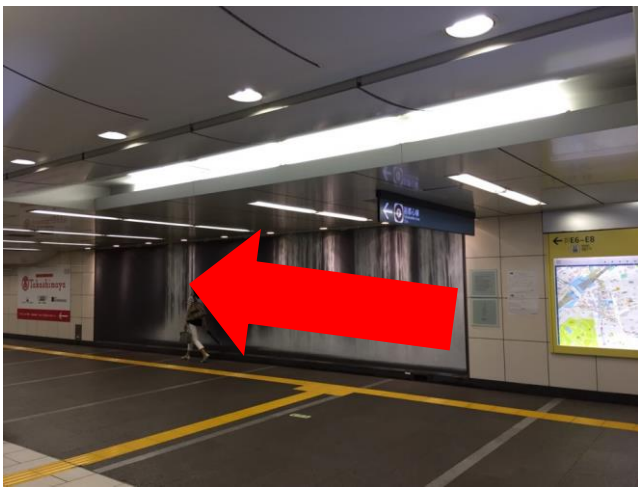

8.进新宿高岛屋，右转

9.乘电梯到11楼

10.下电梯后，请按着标志走

9.进高岛屋免税店后，右手边直走

9.您会看到携程柜台/information

搭乘地铁至新宿站

1. 往「E8」出口直走

2. 往「E8」出口走

3. 直走

4. 会看到E8出口，搭扶手梯

5. 出来后会看到新宿高岛屋的入口

6. 进入口之后，右转

7. 最里面的电梯是直达到高岛屋免税店的电梯。

8. 直达到11楼

9. 在11楼下后，右转然后再左转走

10. 看到奥尔滨之后，左转