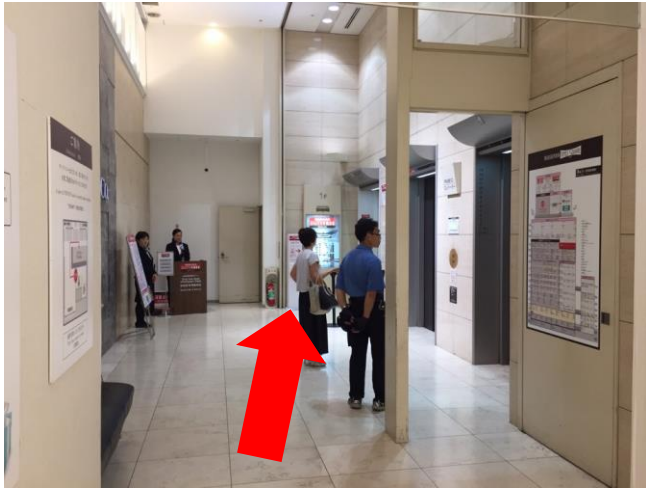

3. 直走

4. 会看到E8出口，搭扶手梯

5. 出来后会看到新宿高岛屋的入口

6. 进入口之后，右转

7. 最里面的电梯是直达到高岛屋免税店的电梯。

8. 直达到11楼

9. 在11楼下后，右转然后再左转走

10. 看到奥尔滨之后，左转

11. 您会看到携程柜台/information

12. 柜台看板