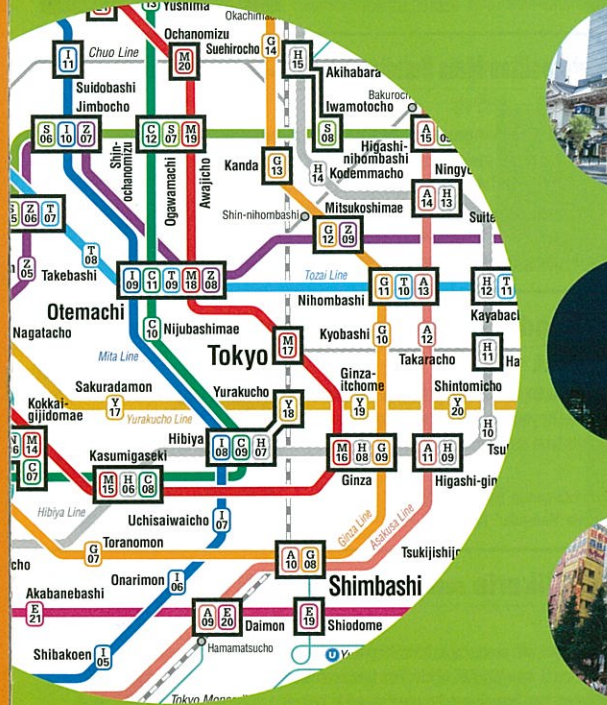

# 东京 Metro 地铁指南

坐地铁游东京

附带  
地铁  
线路图

## 问讯

**信息服务处** (9:15 - 17:15)

提供英文问讯服务。

东京Metro地铁的银座站、新宿站、涩谷站和表参道站设有信息服务处。\*10:00 - 19:00

**客服中心负责人** (10:00 - 17:00)

在银座站、新宿站、池袋站、上野站及其他主要车站，客服中心负责人在车站内以检票口、售票处附近为中心，机动提供咨询服务。

**免费Wi-Fi**

东京Metro地铁车站免费提供Wi-Fi服务。

# Tokyo Metro Guide

Touring around Tokyo using the subway system